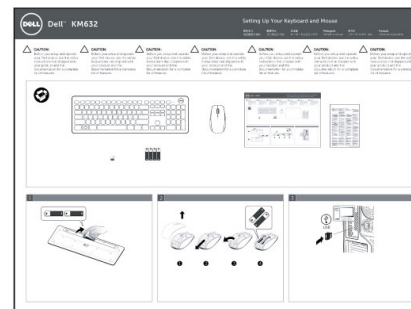

Настройки: Беспроводные клавиатура и мышь для настольного компьютера Dell™ KM632

Системные требования

Начало

[Содержимое пакета](#) • [Настройки](#) •

Содержимое пакета