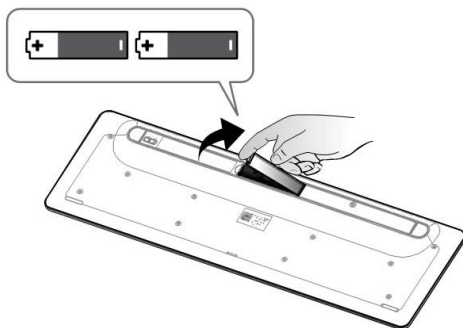

Настройки

Этап 1: Настройка клавиатуры