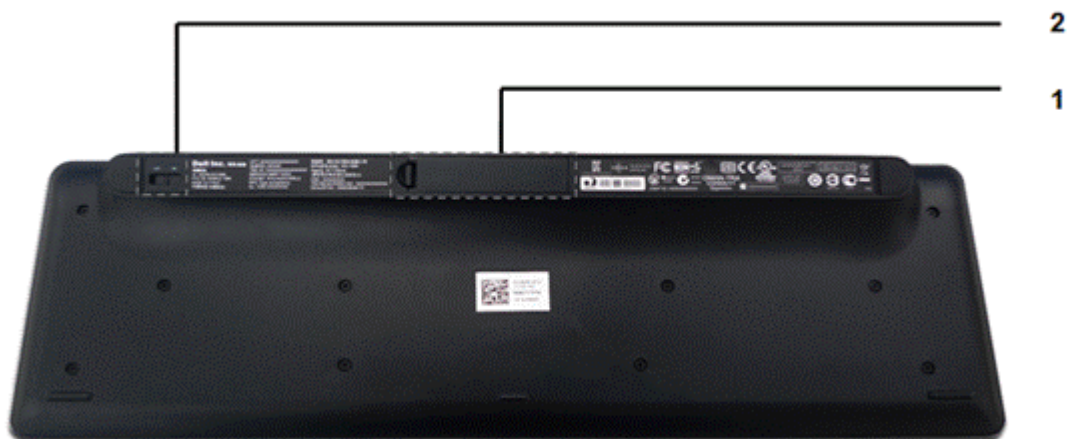

Обзор • Мультимедийные функции •
Клавиши приложений и клавиши Windows •
Отображение на экране •

Обзор

Беспроводная клавиатура для настольного компьютера Dell™ KM632: вид спереди

Индикатор	Описание/ Функции
1 Индикатор батарей	Индикатор питания зеленого цвета Индикатор низкого заряда батарей янтарного цвета
2 Клавиша спящего режима	Нажмите на клавишу спящего режима для

постановки
компьютера в
спящий режим.
Для активации
компьютера
нажмите любую
клавишу на
клавиатуре.

- 3 Мультимедийные функции
- Без звука, Звук+, Звук-, Воспроизведение/Пауза, Вперед, Назад

Беспроводная клавиатура для настольного компьютера Dell™ KM632: вид сзади