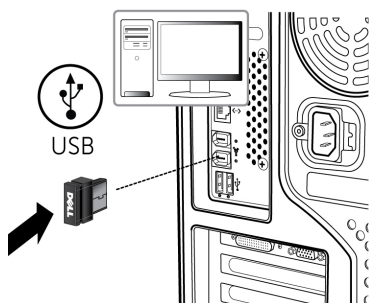

[Вернуться на страницу содержания](#)