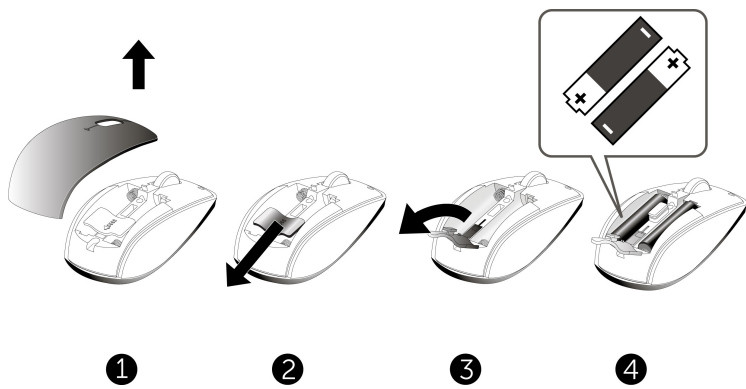

Этап 3: Подсоедините реципиент USB к компьютеру